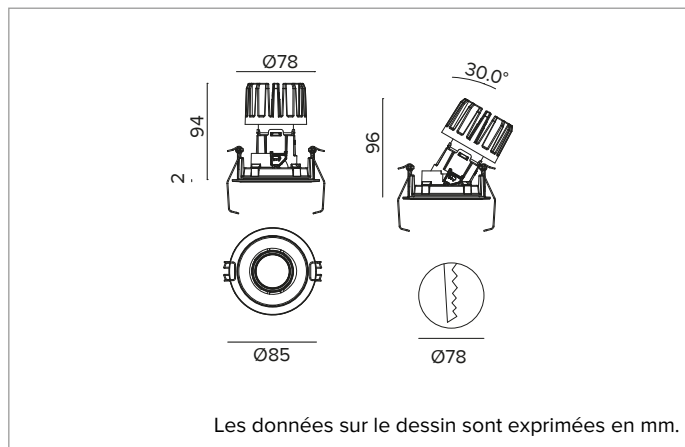

1T8835EL | CCTEVO ARCHITECTURAL 78

Projecteur encastrable orientable à LED en version trim

	3000K	H(m)	D(m)	Emax(lx)
	Ra90		42°	
Fixture Power	13W	1	0.76	2603
Source Flux	1606lm	2	1.52	651
Fixture Flux	1187lm	3	2.28	289
Efficacy	91lm/W	4	3.04	163
TS1343	Imax=1621cd/klm	Imax	2603cd	5
			3.80	104

CCT nominale : 3000K

Durée utile (L80/B10) : >50000h tq +25°C

CARACTÉRISTIQUES DE L'ÉCLAIRAGE

Version MWFL - porte-optique moulé en plastique noir, avec optique de précision à facettes convexes en aluminium anodisé spéculaire, filtre holographique diffuseur et anneau cut-off en silicone noir. UGR<19 (EN 12464-1).